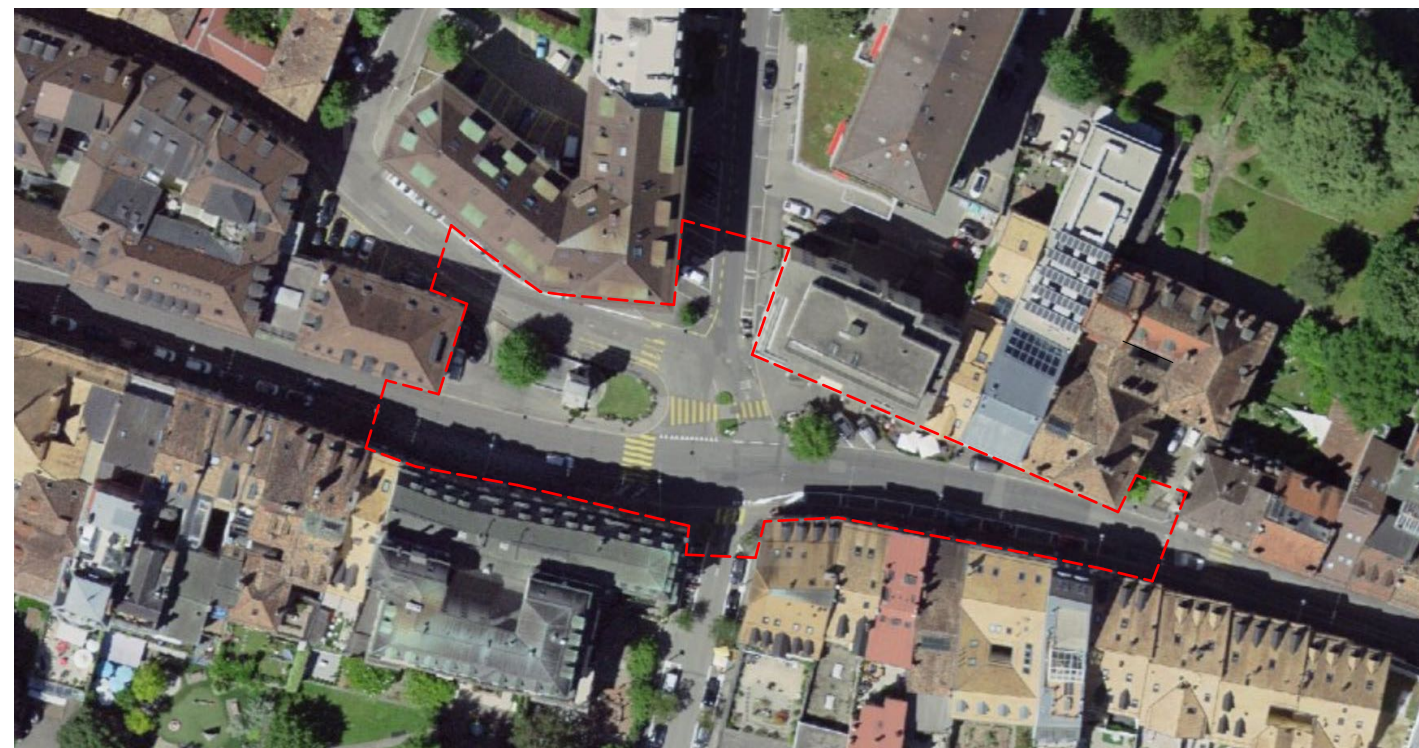

RUE DE L'ITALIE EST, VEVEY

PLAN DES AMÉNAGEMENTS EXTÉRIEURS

MAITRE DE L'OUVRAGE ECA	Av. Général Guisan 56 1001 Pully	+41 58 721 21 21	Signature:
ARCHITECTE BAKKER & BLANC	Escalier du Marché 4 1003 Lausanne	+41 21 311 95 27	Signature:
ARCHITECTE-PAYSAGISTE FORSTER-PAYSAGE sàrl	Avenue du Galicien 6 1008 Prilly	+41 21 625 69 67	Signature: info@forster-paysage.ch

AVANT PROJET - VARIANTE 3

PLAN MASSE

ECHELLE : 1/200	DATE : 01.12.2020	FORMAT : 102 x 53 cm	DESSIN : VS	CONTROLE : JF
-----------------	-------------------	----------------------	-------------	---------------